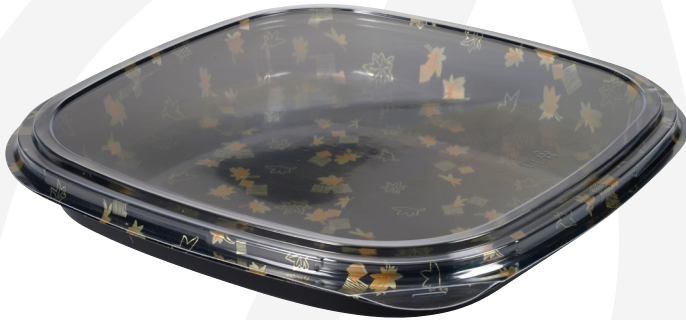

OVERENSSTEMMELSESERKLÆRING

Varenummer 1000003133

**Sushibakke og låg, ABENA, 36,
32,3x32,3x4,5cm, sort, PS, med klar låg,
rektangulær**

Materiale

- PS

Overensstemmelse

Produktet er garanteret overensstemmelse med følgende lovgivning:

(EF) Nr. 10/2011, (EF) nr. 1935/2004, (EF) Nr. 2023/2006, BEK nr 681 af 25/05/2020

Test

Der er foretaget en overordnet migrationstest på produktet, som konstaterer at produktet overholder migrationsgrænsen på 60mg/kg eller 10mg/dm ² :	Ja
Testen er lavet med en overfladeareal til volumen ration på 6 dm ² /kg:	Ja
Der er lavet specifik migrationstest på produktet i henhold til gældende lovgivning, og produktet overholder grænseværdierne for de testede stoffer:	Ja